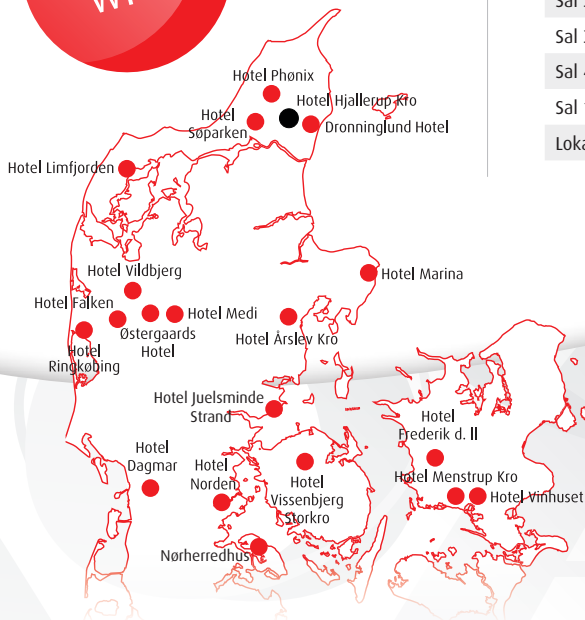

LOKALEOVERSIGT

Standard AV-udstyr til rådighed.

Lokale	U-bord	Biograf-opstilling	Skoleborde	Blokbord
Sal 1	50	70	70	80
Sal 2	50	70	70	80
Sal 3+4	50	80	60	80
Sal 3	20	20	20	40
Sal 4	20	20	20	40
Sal 1+2	100	140	140	160
Lokale 5				20